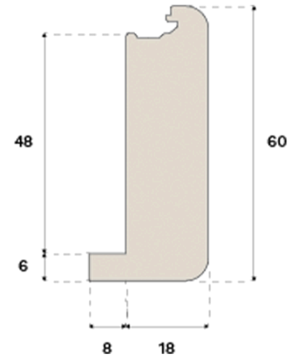

## Nez de marche

**ESCALIER OUVERT CHÊNE  
NATURAL 1000 MM S, M, L**

Ce nez de marche, en coloris Natural et conçu pour les escaliers ouverts, est fabriqué en chêne certifié FSC® en Croatie.

**Spécification****GÉNÉRAL**

Type de bois	Chêne massif
Teinte	Natural
Teinté pour correspondre à	Natural
Finition	Lacquer
Compatible avec	Woodura Planks 3.0 (S,M,L)

**DIMENSIONS**

Longueur	1000 mm
Hauteur	60 mm
Profondeur	26 mm

**CLASSEMENT ET SÉCURITÉ**