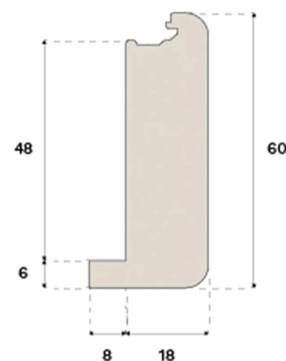

Nez de marche

OUVERT CHÊNE NATURAL 1400 MM

Ce nez de marche, en coloris Natural et conçu pour les escaliers ouverts, est fabriqué en chêne certifié FSC® en Croatie.

Spécification

GÉNÉRAL

Type de bois	Chêne massif
Teinte	Natural
Teinté pour correspondre à	Natural
Finition	Lacquer
Compatible avec	Woodura Planks 3.0 (S,M,L)

DIMENSIONS

Longueur	1400 mm
Hauteur	60 mm
Profondeur	26 mm

CLASSEMENT ET SÉCURITÉ

FSC	FSC 100% (FSC-C140725)
-----	------------------------