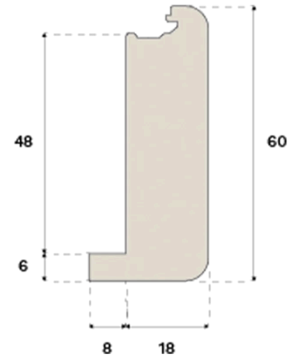

Nez de marche

**ESCALIER OUVERT CHÊNE
POWDER WHITE 1000 MM
S, M, L VERNIS PRO MAT**

Ce nez de marche, en coloris Powder White et conçu pour les escaliers ouverts, est fabriqué en chêne certifié FSC® en Croatie.

**Spécification****GÉNÉRAL**

Type de bois	Chêne massif
Teinte	Powder White
Teinté pour correspondre à	Powder White vernis Pro Mat
Finition	Lacquer
Compatible avec	Woodura Planks 3.0 (S,M,L)

DIMENSIONS

Longueur	1000 mm
Hauteur	60 mm
Profondeur	26 mm