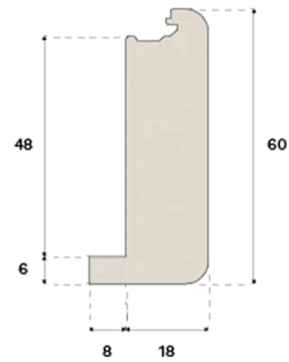

Nez de marche

**ESCALIER OUVERT CHÊNE
POWDER WHITE 1400 MM
S, M, L VERNIS PRO MAT**

Ce nez de marche, en coloris Powder White et conçu pour les escaliers ouverts, est fabriqué en chêne certifié FSC® en Croatie.

**Spécification****GÉNÉRAL**

Type de bois	Chêne massif
Teinte	Powder White
Teinté pour correspondre à	Powder White vernis Pro Mat
Finition	Lacquer
Compatible avec	Woodura Planks 3.0 (S,M,L)

DIMENSIONS

Longueur	1400 mm
Hauteur	60 mm
Profondeur	26 mm