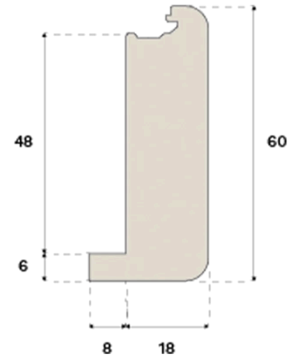

Nez de marche

**ESCALIER OUVERT CHÊNE
TERRA BROWN 1000 MM S, M, L**

Ce nez de marche, en coloris Terra Brown et conçu pour les escaliers ouverts, est fabriqué en chêne certifié FSC® en Croatie.

**Spécification****GÉNÉRAL**

Type de bois	Chêne massif
Teinte	Terra Brown
Teinté pour correspondre à	Terra Brown
Finition	Lacquer
Compatible avec	Woodura Planks 3.0 (S,M,L)

DIMENSIONS

Longueur	1000 mm
Hauteur	60 mm
Profondeur	26 mm