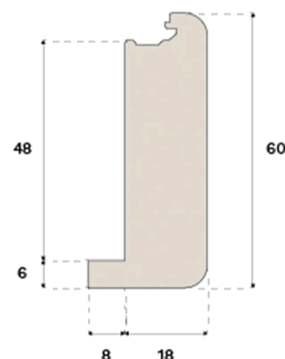

Nez de marche

**ESCALIER OUVERT CHÊNE
TERRA BROWN 1400 MM S, M, L**

Ce nez de marche, en coloris Terra Brown et conçu pour les escaliers ouverts, est fabriqué en chêne certifié FSC® en Croatie.

**Spécification****GÉNÉRAL**

Type de bois	Chêne massif
Teinte	Terra Brown
Teinté pour correspondre à	Terra Brown
Finition	Lacquer
Compatible avec	Woodura Planks 3.0 (S,M,L)

DIMENSIONS

Longueur	1400 mm
Hauteur	60 mm
Profondeur	26 mm