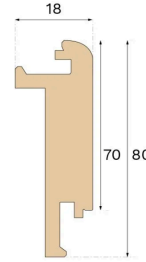

Trappforkanter

TRAPPEFORKANT LUKKET TRAPPE POWDER WHITE EG 1000 MM S, M, L, BØRSTET LAK

Denne trappforkant i Powder White eg er designet til lukkede trapper. Den giver en ren, præcis finish og fremhæver trappens samlede udseende. For nem montering skal du bruge den eksisterende rille i planken og lime trappekanten sikkert på plads.

Specifikation

GENERELT

Træsart	Massiv Eg
Pigmentering	Powder White
Bejdset for at matche	Powder White Børstet Lak
Overfladebehandling	Lakeret
Kompatibelt med	Woodura Planks 3.0 (S, M, L)

MÅL

Længde	1000 mm
Højde	80 mm
Dybde	18 mm