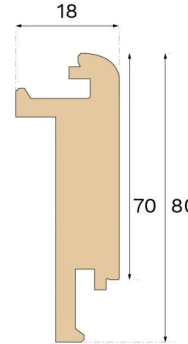

## UMPIPORRASNOKKA TAMMI POWDER WHITE 1000 MM S, M, L HARJATTU LAKKA

Tämä Powder White -sävyinen tamminen porraskokki on suunniteltu umpiportaisiin. Se antaa siistin ja täsmällisen lopputuloksen ja parantaa portaikon yleisilmettä. Helppo asennus: asenna porraskokki lankussa olevaan uraponttiin ja liimaa porraskokki tukevasti paikalleen.

### Spesifikaatio

YLEISTÄ	
Puulaji	Massiivitammi
Petsaus	Powder White
Petsattu sopivaksi	Powder White, harjattu lakkapinta
Pintakäsittely	Lakka
Sopii yhteen	Woodura Planks 3.0 (S, M, L)

MITAT	
Pituus	1000 mm
Korkeus	80 mm
Syvyys	18 mm