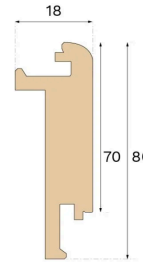

Trappeforkanter

TRAPPEFORKANT LUKKET TRAPPE POWDER WHITE EG 1400 MM S, M, L, BØRSTET LAK

Denne trappeforkant i Powder White eg er designet til lukkede trapper. Den giver en ren, præcis finish og fremhæver trappens samlede udseende. For nem montering skal du bruge den eksisterende rille i planken og lime trappekanten sikkert på plads.

Specifikation

GENERELT

Træsart	Massiv Eg
Pigmentering	Powder White
Bejdset for at matche	Powder White Børstet Lak
Overfladebehandling	Lakeret
Kompatibelt med	Woodura Planks 3.0 (S, M, L)

MÅL

Længde	1400 mm
Højde	80 mm
Højde	3 in
Dybde	18 mm
Dybde (ISO 24337)	0.7 in