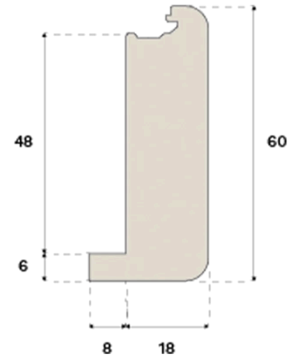

Nez de marche

**ESCALIER OUVERT CHÊNE
POWDER WHITE 1000 MM
S, M, L VERNIS BROSSÉ**

Ce nez de marche, en coloris Powder White et conçu pour les escaliers ouverts, est fabriqué en chêne certifié FSC® en Croatie.

**Spécification****GÉNÉRAL**

Type de bois	Chêne massif
Teinte	Powder White
Teinté pour correspondre à	Powder White vernis Brossé
Finition	Lacquer
Compatible avec	Woodura Planks 3.0 (S,M,L)

DIMENSIONS

Longueur	1000 mm
Hauteur	60 mm
Profondeur	26 mm