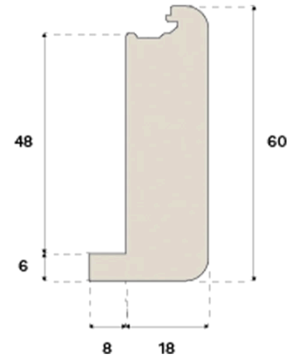

Nez de marche

**ESCALIER OUVERT CHÊNE
POWDER WHITE 1400 MM
S, M, L VERNIS BROSSÉ**

Ce nez de marche, en coloris Powder White et conçu pour les escaliers ouverts, est fabriqué en chêne certifié FSC® en Croatie.

Spécification

GÉNÉRAL

Type de bois	Chêne massif
Teinte	Powder White
Teinté pour correspondre à	Powder White vernis Brossé
Finition	Lacquer
Compatible avec	Woodura Planks 3.0 (S,M,L)

DIMENSIONS

Longueur	1400 mm
Hauteur	60 mm
Profondeur	26 mm

CLASSEMENT ET SÉCURITÉ

FSC	FSC 100% (FSC-C140725)