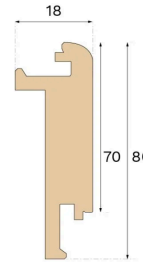

## TRAPPEFORKANT LUKKET TRAPPE UBEHANDLET EG 1000 MM S, M, L

Overfladebehandling  
Ubehandlet

Denne trappeforkant i ubehandlet eg er designet til lukkede trapper. Den giver en ren, præcis finish og forbedrer trappens samlede udseende. For nem montering skal du bruge den eksisterende rille i planken og lime trappekanten sikkert på plads.

#### MÅL

Længde	1000 mm
Højde	80 mm
Dybde	18 mm