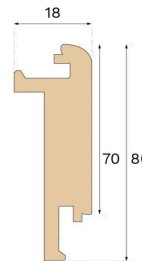

## TRAPPEFORKANT LUKKET TRAPPE UBEHANDLET EG 1400 MM S, M, L

Overfladebehandling  
Ubehandlet

Denne trappeforkant i ubehandlet eg er designet til lukkede trapper. Den giver en ren, præcis finish og forbedrer trappens samlede udseende. For nem montering skal du bruge den eksisterende rille i planken og lime trappekanten fast på plads.

#### MÅL

Længde	1400 mm
Højde	80 mm
Dybde	18 mm