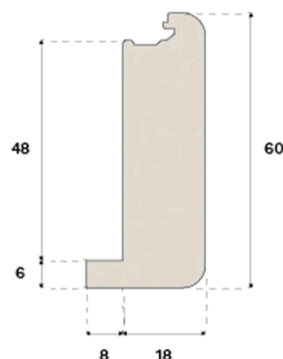

Nez de marche

**ESCALIER OUVERT CHÊNE
BRUT 1000 MM S, M, L**Finition
Non traité

Ce nez de marche brut, conçu pour les escaliers ouverts, est fabriqué en chêne certifié FSC® en Croatie.

**Spécification****GÉNÉRAL**

Type de bois	Chêne massif
Teinte	Natural
Finition	Non traité
Compatible avec	Woodura Planks 3.0 (S,M,L)

DIMENSIONS

Longueur	1000 mm
Hauteur	60 mm
Profondeur	26 mm

CLASSEMENT ET SÉCURITÉ

FSC	FSC 100% (FSC-C140725)
-----	------------------------