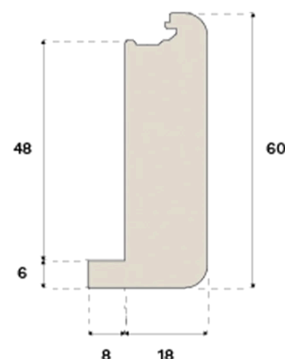

Nez de marche

**ESCALIER OUVERT CHÊNE
BRUT 1400 MM S, M, L**Finition
Non traité

Ce nez de marche brut, conçu pour les escaliers ouverts, est fabriqué en chêne certifié FSC® en Croatie.

**Spécification****GÉNÉRAL**

Type de bois	Chêne massif
Teinte	Natural
Finition	Non traité
Compatible avec	Woodura Planks 3.0 (S,M,L)

DIMENSIONS

Longueur	1400 mm
Hauteur	60 mm
Profondeur	26 mm

CLASSEMENT ET SÉCURITÉ

FSC	FSC 100% (FSC-C140725)
-----	------------------------