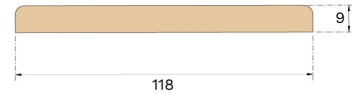

Schwellenwerte

TÜRSCHWELLE EICHE TERRA BROWN 118 × 830 MM

Diese Türschwelle in Terra Brown wird aus FSC®-zertifizierter Massivholz-Eiche gefertigt und steht für verantwortungsvolle Forstwirtschaft. Sie verbessert die Zugänglichkeit, verdeckt den Spalt zwischen Boden und Türrahmen und sorgt für eine bessere Belüftung, indem sie die Luftzirkulation unter der Tür ermöglicht.

Spezifikation

ALLGEMEIN

Holzart	Massiveiche
Färbung	Terra Brown
Beiztönung passend zu	Terra Brown
Oberflächenbehandlung	Lackiert
Kompatibel mit	Woodura Planks 3.0 & Woodura Herringbone 3.0

ABMESSUNGEN

Länge	830 mm
Höhe	9 mm
Tiefe	118 mm