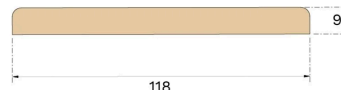

Trösklar

**TRÖSKEL TERRA
BROWN EK 118 X 830 MM**

Denna tröskel i Terra Brown är tillverkad av massiv ek. Tröskeln skapar tillgänglighet för alla, täcker skarven mellan golv och dörrkarm och möjliggör ventilation under dörren.

Specifikation

ALLMÄNT

Träslag	Massiv ek
Infärgning	Terra Brown
Färgad för att matcha	Terra Brown
Ytbehandling	Lack
Kompatibel med	Woodura Planks 3.0

MÅTT

Längd	830 mm
Höjd	9 mm
Djup	118 mm

KLASSIFICERING OCH SÄKERHET