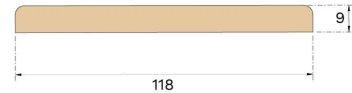

## TÜRSCHWELLE EICHE TERRA BROWN 118 × 930 MM

Diese Türschwelle in Terra Brown wird aus FSC®-zertifizierter Massivholz-Eiche gefertigt und steht für verantwortungsvolle Forstwirtschaft. Sie verbessert die Zugänglichkeit, verdeckt den Spalt zwischen Boden und Türrahmen und sorgt für eine bessere Belüftung, indem sie die Luftzirkulation unter der Tür ermöglicht.

#### ABMESSUNGEN

Länge	930 mm
Höhe	9 mm
Tiefe	118 mm