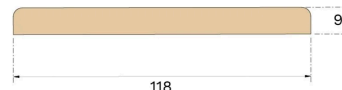

Trösklar

**TRÖSKEL TERRA
BROWN EK 118 X 930 MM**

Denna tröskel i Terra Brown är tillverkad av massiv ek. Tröskeln skapar tillgänglighet för alla, täcker skarven mellan golv och dörrkarm och möjliggör ventilation under dörren.

Specifikation

ALLMÄNT

Träslag	Massiv ek
Infärgning	Terra Brown
Färgad för att matcha	Terra Brown
Ytbehandling	Lack
Kompatibel med	Woodura Planks 3.0

MÅTT

Längd	930 mm
Höjd	9 mm
Djup	118 mm

KLASSIFICERING OCH SÄKERHET