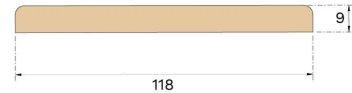

## TÜRSCHWELLE EICHE – EARTH GREY 118 × 830 MM

Diese Türschwelle in Earth Grey wird aus FSC®-zertifizierter Massivholz-Eiche gefertigt und steht für verantwortungsvolle Forstwirtschaft. Sie verbessert die Zugänglichkeit, verdeckt den Spalt zwischen Boden und Türrahmen und sorgt für eine bessere Belüftung, indem sie die Luftzirkulation unter der Tür ermöglicht.

#### ABMESSUNGEN

Länge	830 mm
Höhe	9 mm
Tiefe	118 mm