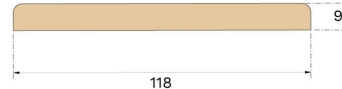

Kynnykset

KYNNYS EARTH GREY TAMMI 118 X 830 MM

Tämä Earth Grey -väriseksi sävytetty kynnyks on valmistettu vastuullisen metsänhoidon takaavasta FSC®-sertifioidusta massiivitammesta. Kynnyks helpottaa kulkua, peittää lattian ja karmin välisen raon sekä mahdollistaa tuuletuksen päästämällä ilman virtaamaan oven alta.

Spesifikaatio

YLEISTÄ

Puulaji	Massiivitammi
Petsaus	Earth Grey
Petsattu sopivaksi	Earth Grey
Pintakäsittely	Lakka
Sopii yhteen	Woodura Planks 3.0 & Woodura Herringbone 3.0

MITAT

Pituus	830 mm
Korkeus	9 mm
Syvyys	118 mm