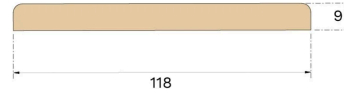

Pragovi

PRAG EARTH GREY HRAST 118 × 830 MM

Ovaj prag u boji Earth Grey izrađen je od FSC® certificiranog masivnog hrasta, što jamči odgovorno gospodarenje šumama. Prag poboljšava pristupačnost, prekriva razmak između poda i dovratnika te omogućuje ventilaciju prostora propuštanjem zraka ispod vrata.

Specifikacija

OPĆENITO

Vrsta drveta	Puni hrast
Boja	Earth Grey
Usklađeno s nijansom	Earth Grey
Površinska obrada	Lak
Kompatibilno s	Woodura Planks 3.0 & Woodura Herringbone 3.0

DIMENZIJE

Dužina	830 mm
Visina	9 mm
Dubina	118 mm