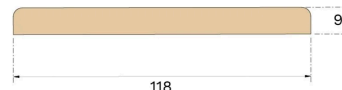

Trösklar

**TRÖSKEL EARTH
GREY EK 118 X 830 MM**

Denna tröskel i Earth Grey är tillverkad av massiv ek. Tröskeln skapar tillgänglighet för alla, täcker skarven mellan golv och dörrkarm och möjliggör ventilation under dörren.

**Specifikation****ALLMÄNT**

Träslag	Massiv ek
Infärgning	Earth Grey
Färgad för att matcha	Earth Grey
Ytbehandling	Lack
Kompatibel med	Woodura Planks 3.0

MÅTT

Längd	830 mm
Höjd	9 mm
Djup	118 mm

KLASSIFICERING OCH SÄKERHET