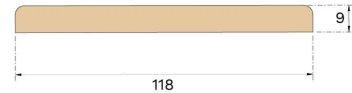

Schwellenwerte

TÜRSCHWELLE EICHE – EARTH GREY 118 × 930 MM

Diese Türschwelle in Earth Grey wird aus FSC®-zertifizierter Massivholz-Eiche gefertigt und steht für verantwortungsvolle Forstwirtschaft. Sie verbessert die Zugänglichkeit, verdeckt den Spalt zwischen Boden und Türrahmen und sorgt für eine bessere Belüftung, indem sie die Luftzirkulation unter der Tür ermöglicht.

Spezifikation

ALLGEMEIN

Holzart	Massiveiche
Färbung	Earth Grey
Beiztönung passend zu	Earth Grey
Oberflächenbehandlung	Lackiert
Kompatibel mit	Woodura Planks 3.0 & Woodura Herringbone 3.0

ABMESSUNGEN

Länge	930 mm
Höhe	9 mm
Tiefe	118 mm