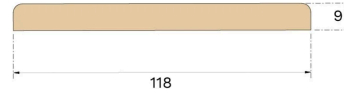

Pragovi

PRAG EARTH GREY
HRAST 118 × 930 MM

Ovaj prag u boji Earth Grey izrađen je od FSC® certificiranog masivnog hrasta, što jamči odgovorno gospodarenje šumama. Prag poboljšava pristupačnost, prekriva razmak između poda i dovratnika te omogućuje ventilaciju prostora propuštanjem zraka ispod vrata.

Specifikacija

OPĆENITO

Vrsta drveta	Puni hrast
Boja	Earth Grey
Usklađeno s nijansom	Earth Grey
Površinska obrada	Lak
Kompatibilno s	Woodura Planks 3.0 & Woodura Herringbone 3.0

DIMENZIJE

Dužina	930 mm
Visina	9 mm
Dubina	118 mm