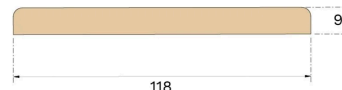

Trösklar

**TRÖSKEL EARTH
GREY EK 118 X 930 MM**

Denna tröskel i Earth Grey är tillverkad av massiv ek. Tröskeln skapar tillgänglighet för alla, täcker skarven mellan golv och dörrkarm och möjliggör ventilation under dörren.

**Specifikation****ALLMÄNT**

Träslag	Massiv ek
Infärgning	Earth Grey
Färgad för att matcha	Earth Grey
Ytbehandling	Lack
Kompatibel med	Woodura Planks 3.0

MÅTT

Längd	930 mm
Höjd	9 mm
Djup	118 mm

KLASSIFICERING OCH SÄKERHET