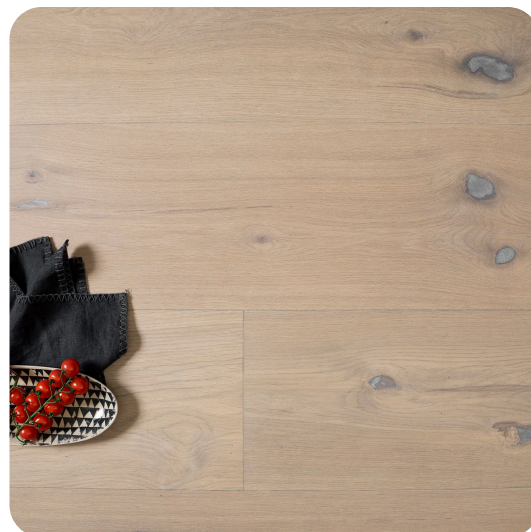

## HÄRDAD EK TIRUP 2.0

Träslag  
EkSortering  
RusticYtbehandling  
HårdvaxoljaInfärgning  
VitMönster  
PlankVattentålighet  
Medium

Tirup är ett vitt hårdvaxoljat trägolv, som är producerad med en patenterad teknik för att härda trä och göra det starkare. Tillverkningsprocessen gör golvet tre gånger starkare än traditionella trägolv och utnyttjar förnyelsebara råvaror optimalt.