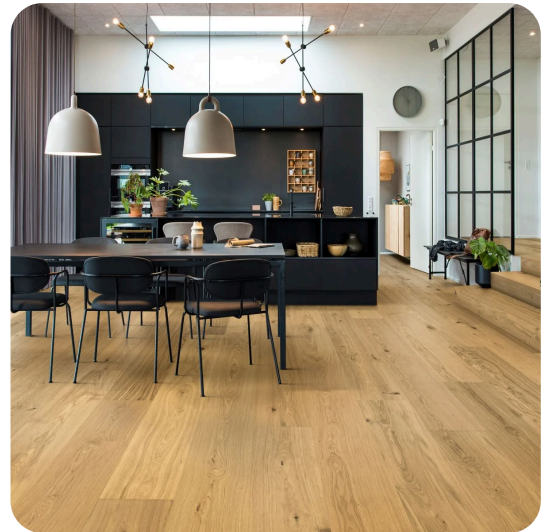

Woodura Planks 3.0

EKET 3.0 XXL

Treslag
Eik

Sortering
Nature

Overflatebehandling
Børstet mattlakk

Innfarging
Natural

Monster
Plank

Vannbestandighet
Høy

Eket er et tidløst svenskdesignet gulv i herdet tre med børstet lakkoverflate. Dette autentisk utseende tregulvet i Natural-nyanse er satt sammen med Nature-sorteringen og gir en klassisk trefølelse. Gulvet er produsert av FSC-sertifisert europeisk eik. Den børstede lakkoverflaten gir en naturlig trefølelse – på samme måte som oljede gulv – men lakken gjør gulvet enklere å rengjøre og vedlikeholde. Vi anbefaler børstede og lakkerte overflater i alle deler av boligen.