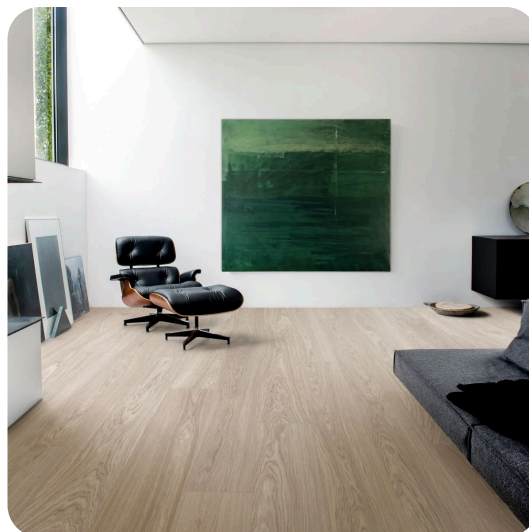

## VEJBY 3.0 XXL

Vejby er et klassisk, skandinavisk-inspireret gulv i hærdet træ med børstet lakering. Den friske nuance Misty White i kombination med sorteringen Select skaber et rent og harmonisk udtryk. Gulvet er fremstillet af FSC-certificeret europæisk egetræ og har en overflade med en børstet lakering, som giver et naturligt træudseende, der minder om oliebehandling, men er nemmere at rengøre og vedligeholde. Vi anbefaler børstet lakering til alle rum i hjemmet.