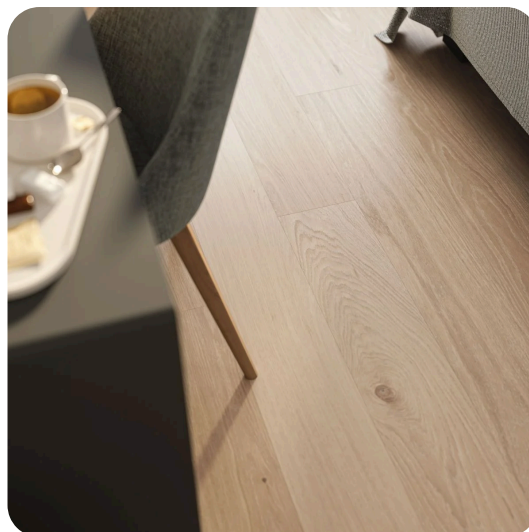

## IMMELN 3.0 XL

Type de bois  
ChêneChoix  
NatureFinition  
Verni pro matTeinte  
Contrast IvoryMotif  
LamesRésistance à l'eau  
Élevée

Immeln présente une palette de deux blancs contrastants, évoquant une sensation vintage. Le choix Nature offre un aspect authentique, tandis que l'apparence de l'usure naturelle du bois lui confère un charme vintage, mêlant la nostalgie à une ambiance contemporaine. Fabriqué à partir de chêne européen certifié FSC, ce produit de classe 33 est exceptionnellement durable, parfait pour les espaces à trafic intense tels que les hôtels, les magasins, les bureaux et les restaurants, ou même l'entrée de votre maison. La finition vernis Pro Mat simplifie l'entretien du sol tout en le protégeant contre les taches.

## DIMENSIONS

Format	XL
Largeur	206 mm
Longueur	2200 mm
Épaisseur	11 mm
Épaisseur de la couche d'usure	0,6 mm