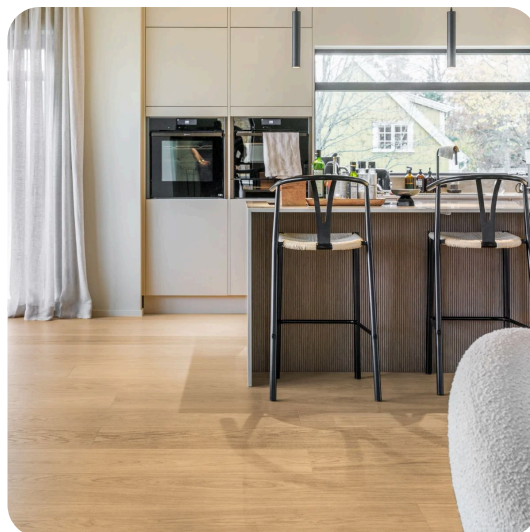

Woodura Planks 3.0

SKARSHULT 3.0 XXL

Tipo de madera
RobleClasificación
SelectAcabado
Aceite-ceraColor
Misty WhiteDiseño
TablaResistencia al agua
Alta

El suelo de madera endurecida Skarshult es un suelo de estética limpia con acabado de aceite-cera. El popular tono Misty White de inspiración escandinava se ha combinado con la clasificación Select para ofrecer un aspecto limpio y armonioso. Fabricado con roble europeo con certificación FSC, la superficie de aceite-cera de este suelo presenta una textura natural que proporciona una increíble sensación de madera. Debido al mantenimiento que requieren, recomendamos los suelos de madera tratados con aceite para dormitorios y salones, donde el tránsito es menos intenso. Estos suelos también funcionan bien en zonas más transitadas, aunque necesitarán más cuidados en esos espacios.