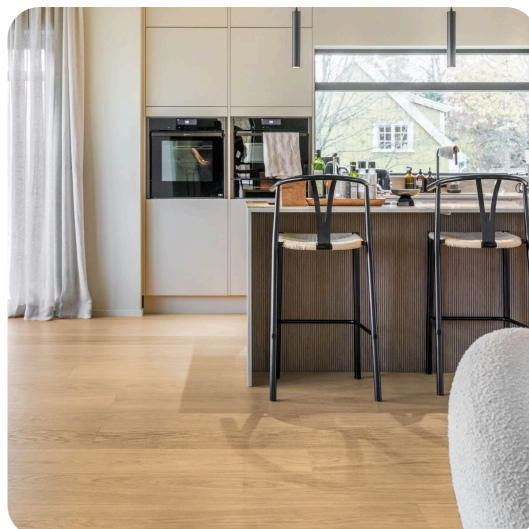

Woodura Planks 3.0

SKARSHULT 3.0 XXL

Träslag
EkSortering
SelectYtbehandling
HårdvaxoljaInfärgning
Misty WhiteMönster
PlankVattentålighet
Hög

Skarshult är ett stilrent, härdat trägolv med en hårdvaxolja yta. Misty White är en populär nyans i Skandinavien som tillsammans med Select sorteringen skapar ett stilrent och uppdaterat golv. Skarshult är tillverkat av FSC-certifierad europeisk ek och har en hårdvaxolja yta vilket ger en naturlig struktur med en inbjudande känsla av trä. På grund av det underhåll som krävs rekommenderar vi oljade trägolv i sovrum och vardagsrum där slitaget oftast är mindre. Golven fungerar självklart även på andra ställen i hemmet men kommer att kräva mer underhåll i dessa utrymmen.