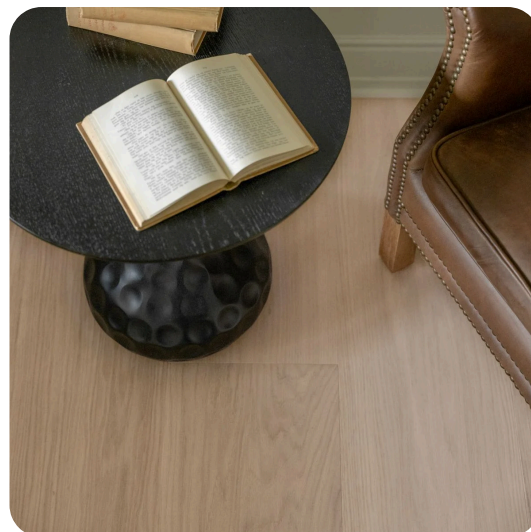

Woodura Planks 3.0

BOSARP 3.0 XL

Bosarp ist ein klassischer, gehärteter Holzboden mit einer Hartwachsöl-Oberfläche. Dieses alterslose, skandinavische Design in Powder White ist die ideale Kulisse für jeden Raum, und die Select-Sortierung verleiht dem Boden ein sauberes und harmonisches Aussehen und Gefühl. Die Hartwachsöl-Oberfläche aus FSC-zertifizierter europäischer Eiche hat eine natürliche Struktur, die ein wunderbares Holzgefühl vermittelt. Aufgrund des hohen Pflegeaufwands empfehlen wir geölte Holzböden in Schlaf- und Wohnzimmern, die weniger stark frequentiert werden. Die Böden eignen sich ebenso gut für stärker frequentierte Bereiche, erfordern dort aber mehr Pflege.

Spezifikation

ALLGEMEIN

Bodenart	Gehärtetes Holz
Holzart	Eiche
Sortierung	Select
Oberflächenbehandlung	Hartwachsöl
Färbung	Powder White
Hell/Dunkel	Hell
Muster	Brett
Verbindungssystem	Välinge 5G® Dry™
Kern	HDF