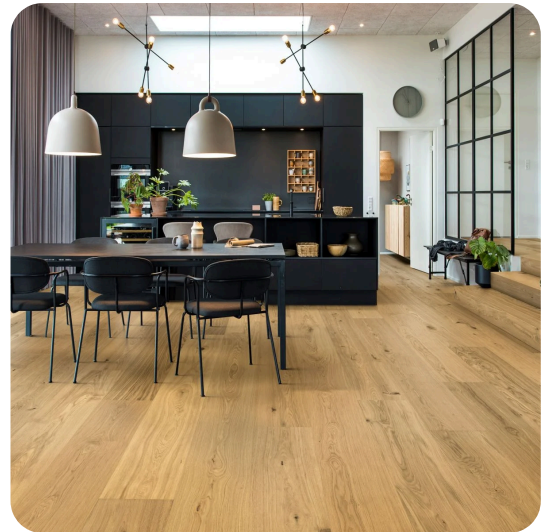

Woodura Planks 3.0

EKET 3.0 XXL

Eket Nature (Eket Nature) FSC Natural

Technical Data

Microbevel	4 sided
XXL	
271 mm	
2378 mm	
11 mm	
0,6 mm	
3	
1,93	
m ² per pallet	93
Weight per m ²	11 kg
	22 kg

Performance Data