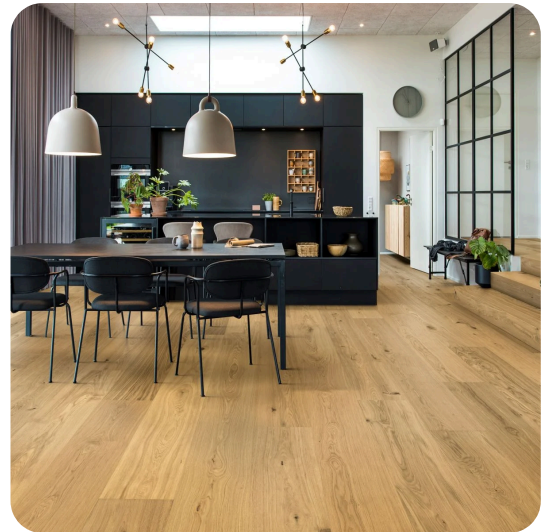

Woodura Planks 3.0

EKET 3.0 XXL

Eket ist ein alterungsbeständiger, schwedisch gestalteter Hartholzboden in gebürsteter Lackierung. Dieser authentisch aussehende Holzboden im Farbton Natural wurde mit der Sortierung Nature gepaart, die ein klassisches Holzgefühl vermittelt. Die gebürstete Lackoberfläche aus FSC-zertifizierter europäischer Eiche sorgt für ein natürliches Holzgefühl - ähnlich wie bei geölten Böden -, aber der Lack macht die Böden leichter zu reinigen und zu pflegen. Wir empfehlen gebürstete Lackoberflächen in allen Bereichen des Hauses.

Spezifikation

ALLGEMEIN	
Bodenart	Gehärtetes Holz
Holzart	Eiche
Sortierung	Nature
Oberflächenbehandlung	Gebürstete Mattlackierung
Färbung	Natural
Hell/Dunkel	Mitteldunkel
Muster	Brett
Verbindungssystem	Välinge 5G® Dry™
Kern	HDF
Mikrofase	4 sided
ABMESSUNGEN	
Format	XXL
Breite	271 mm
Länge	2378 mm
Höhe	11 mm
Dicke der Nuttschicht	0,6 mm
PAKET	
Menge in Packung	3 St
m ² pro Box	1,93
m ² pro Palette	93 m²
Gewicht pro m ²	11 kg
Gewicht pro Packung	22 kg