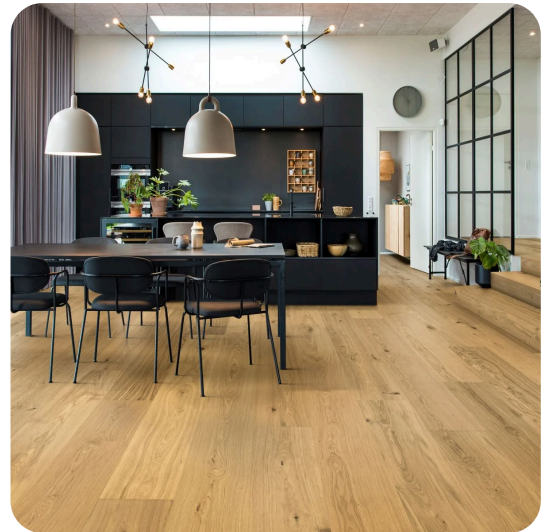

Woodura Planks 3.0

EKET 3.0 XXL

Type de bois
ChêneChoix
NatureFinition
Vernis mat brosséTeinte
NaturelMotif
LamesRésistance à l'eau
Élevée

Eket est un revêtement de sol en bois densifié verni brossé au design suédois atemporel. La nuance Naturel donne à ce sol un aspect bois authentique mis en valeur par la catégorie Nature, qui lui confère une sensation de bois classique. Fabriqué à partir de chêne européen certifié FSC, ce sol présente une surface vernie brossée offrant un toucher bois naturel, comparable à celui des sols huilés, mais plus facile à nettoyer et à entretenir. Nous recommandons les surfaces vernies brossées pour toutes les pièces.

Spécification

GÉNÉRAL

Type de sol	Bois densifié
Type de bois	Chêne
Choix	Nature
Finition	Vernis mat brossé
Teinte	Naturel
Clair/foncé	Moyennement foncé
Motif	Lames
Système de d'assemblage	Välinge 5G® Dry™
Âme centrale	HDF
Micro-chanfrein	4 sided