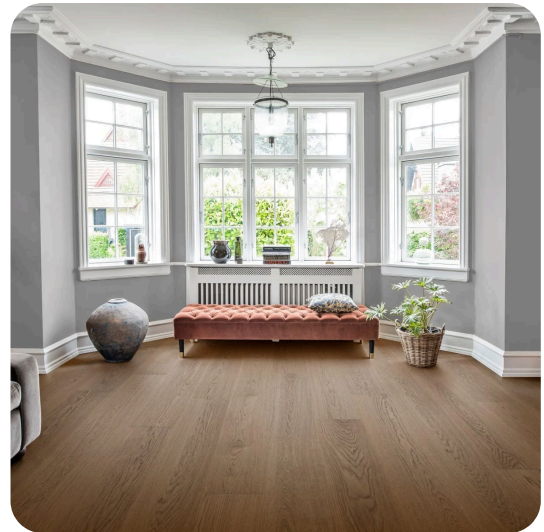

## HAGSTAD 3.0 XXL

Ekered ist ein atemberaubender Boden aus gehärtetem Holz in gebürstetem Lack, der schick und modern ist. Der satte Farbton Shadow Brown wurde mit der Sortierung Select gepaart, die sauber und harmonisch wirkt. Die gebürstete Lackoberfläche aus FSC-zertifizierter europäischer Eiche sorgt für ein natürliches Holzgefühl - ähnlich wie bei geölten Böden -, aber der Lack macht die Böden leichter zu reinigen und zu pflegen. Wir empfehlen gebürstete Lackoberflächen in allen Bereichen des Hauses.