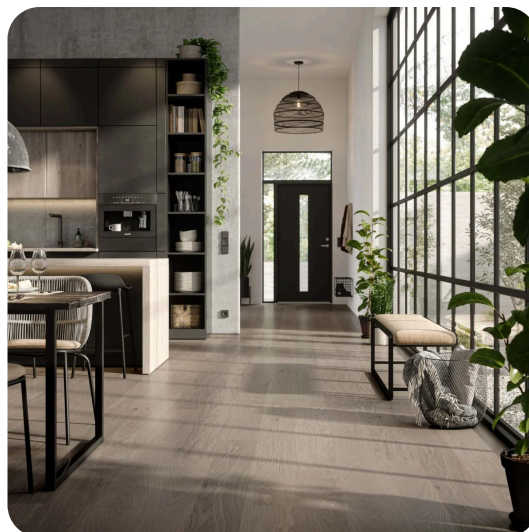

Woodura Planks 3.0**BONNARP 3.0 L**Tipo de madera
RobleClasificación
NatureAcabado
Laca mate
cepilladaResistencia al agua
Alta

Una habitación en la que se quieran incorporar tonos sofisticados y sutiles. El color Earth Grey crea el fondo perfecto para un espacio con estilo, tranquilo y armonioso.

**Especificación****GENERAL**

Tipo de suelo	Madera endurecida
Tipo de madera	Roble
Clasificación	Nature
Acabado	Laca mate cepillada
Color	Earth Grey
Claro/oscuro	Claro
Diseño	Tabla
Bloqueo	5G Dry@
Núcleo	HDF