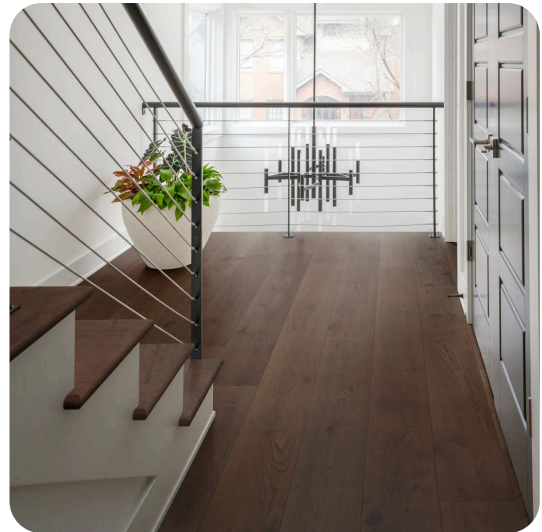

Woodura Planks 3.0

LUGNET 3.0 XL

Spesifikaatio

YLEISTÄ

Lattiatyyppi	Kovetettu puulattia
Puulaji	Tammi
Lajitelma	Nature
Pintakäsittely	Pro -mattalakka
Petsaus	Hard Smoked
Vaalea/tumma	Tumma
Kuvio	Lankku
Pontti	Välinge 5G® Dry™
Runko	HDF

MITAT

Koko	XL
Leveys	206 mm
Pituus	2200 mm
Korkeus	11,3 mm
Kulutuspinnan paksuus	0,6 mm

PAKKAUS

Määrä pakkauksessa	4 kpl
m² / pakkaus	1,81 m²
m² per lava	87 m²
Paino per m²	11 kg
Paino per pakkaus	20 kg

LUOKITUS JA TURVALLISUUS

Sopii lattialämmityslattiaan	Kyllä
Vedenkestävyys	Korkea
Palonkestävyys (EN 13501)	Bfl-S1 (huonosti syttyvä)
Lämmönjohtavuus (EN 12664)	0,16 W/(m*K)
Lämmönvastus (EN 12667)	0,07 m²K/W
Formaldehydiemissiot (EN 717-1)	Formaldehydiemissiot E1 <= 0,1 ppm (tyypillinen arvo <= 0,05 ppm)
Brinell-Kovuusluokitus (EN 1534)	10 HB (average value)
Iskunkestävyys (EN 14354)	EC3
Paksuusturpoama (EN 14354)	<10% (5% tyypillinen)
Kulutuskestävyys (EN 14354)	> 6000 kierrosta
Liukastumisen esto (USRV) (CEN//TS 15676)	40
FSC	FSC Mix
SundaHus	SundaHus-luokiteltu
Greenguard Gold	Greenguard Gold Certified
CE-merkitty	Kyllä
Takuu (julkiset tilat)	30 vuotta
Takuu (kotitilat)	30 vuotta
Kulutusluokka kotikäytössä (EN ISO 10874)	Kova käyttö kotitiloissa (Luokka 23)
Kulutusluokka julkiset tilat (EN ISO 10874)	Kova käyttö julkisissa tiloissa (Luokka 33)

woodura®

Bjelin Finland Oy | bjelin.com | myynti@bjelin.com | +358 40 9218055

Copyright 2024 Bjelin Sweden AB. Weights and dimensions may have minor variations depending on external circumstances. Bjelin reserves the right to deviate from the weight and dimensions in this technical data sheet. Technologies mentioned may be subject to patent protection and invented by Välinge Innovation AB (www.valinge.se/patents). Use of trademarks herein owned by Bjelin Sweden AB or Välinge Innovation AB is under license.

Skannaa puolella oleva QR-koodi, niin pääset asennus- ja hoito-ohjeisiin sekä tuotetietoihin. Voit myös käydä sivustossa bjelin.com