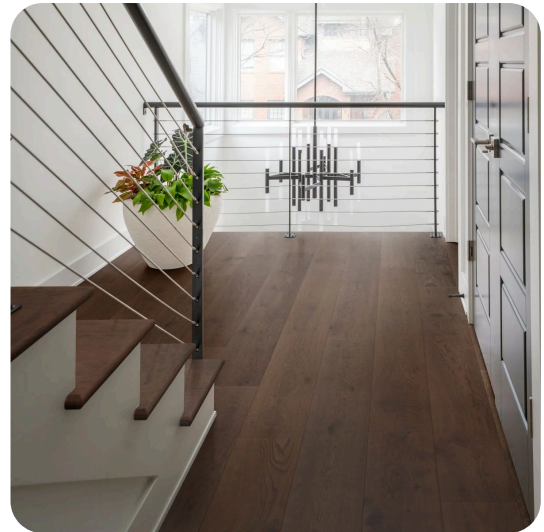

Lugnet er et luksuriøst mattlakkert, herdet tregulv med moderne design. Den vakre, dype nyansen Hard Smoked er kombinert med Nature-sorteringen, som gir en naturlig fargevariasjon. Dette er et produkt i klasse 33 produsert av FSC-sertifisert eik. Det er ekstremt slitesterkt og ideelt for trafikkerte områder som hoteller, butikker, kontorlokaler og kafeer – eller gangen hjemme hos deg selv. Den mattlakkerte overflaten gjør gulvet enkelt å vedlikeholde og beskytter mot flekker.