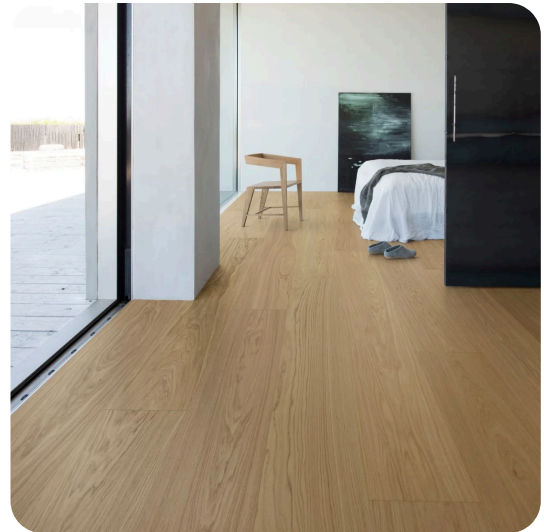

## NORRLIA 3.0 XXL

Norrlia ist ein natürlicher, matt lackierter, gehärteter Holzboden im klassischen schwedischen Design, der ein Gefühl von Natur in Ihr Zuhause bringt. Der Farbton Natural wirkt beruhigend, und die Sortierung Select sieht sauber und harmonisch aus. Das aus FSC-zertifizierter europäischer Eiche hergestellte Produkt der Klasse 33 ist äußerst strapazierfähig und eignet sich ideal für stark frequentierte Räume wie Hotels, Geschäfte, Büros und Cafés - oder den Eingangsbereich Ihres Hauses. Die matt lackierte Oberfläche macht den Boden pflegeleicht und schützt ihn vor Flecken.