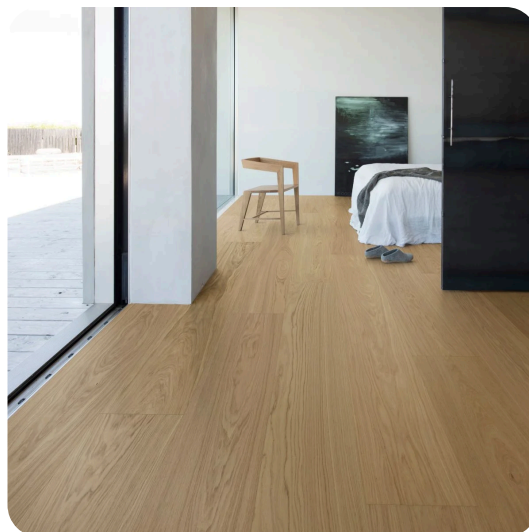

## NORRLIA 3.0 XXL

Type de bois  
ChêneChoix  
SelectFinition  
Verni pro matTeinte  
NaturelMotif  
LamesRésistance à l'eau  
Élevée

Le revêtement de sol naturel en bois densifié verni mat Norrlia est un classique suédois qui invite la nature dans votre intérieur. La nuance Natural a un effet apaisant auquel la catégorie Select apporte sobriété et harmonie. Fabriqué à partir de chêne européen certifié FSC, ce produit de classe 33 est extrêmement durable et particulièrement adapté aux espaces à fort passage, tels que les hôtels, les magasins, les bureaux et les cafés, ainsi que les entrées des résidences individuelles. La finition vernie mate est facile à entretenir et protège le sol contre les taches.