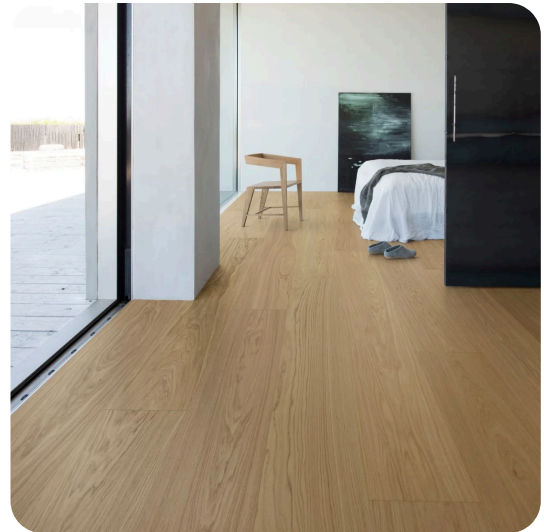

## NORRLIA 3.0 XXL

Norrlia er et naturlig, mattlakkert herdet tregulv i klassisk svensk design som bringer følelsen av natur inn i hjemmet. Natural-nyansen er beroligende, og Select-sorteringen skaper et rent og harmonisk uttrykk. Dette er et produkt i klasse 33 produsert av FSC-sertifisert eik. Det er ekstremt slitesterkt og ideelt for trafikkerte områder som hoteller, butikker, kontorlokaler og kafeer – eller gangen hjemme hos deg selv. Den mattlakkerte overflaten gjør gulvet enkelt å vedlikeholde og beskytter mot flekker.