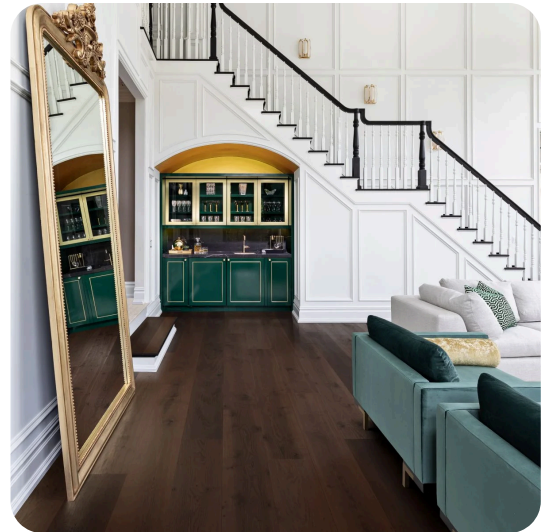

## LUGNET 3.0 XXL

Lugnet är ett lyxigt mattlackat härdat trägolv i modern design. Den vackert djupa Hard Smoked nyansen och den färgvarierade Nature sorteringen lyfter fram den autentiska träkänslan på ett kraftfullt sätt. Denna klass 33-produkt är tillverkad av FSC-certifierad europeisk ek. Den är extremt slitagetålig och idealisk för tungt trafikerade utrymmen som hotell, butiker, kontor och kaféer - eller till hallen i ditt hem. Den mattlackade ytan skyddar mot fläckar och gör golvet lätt att underhålla.