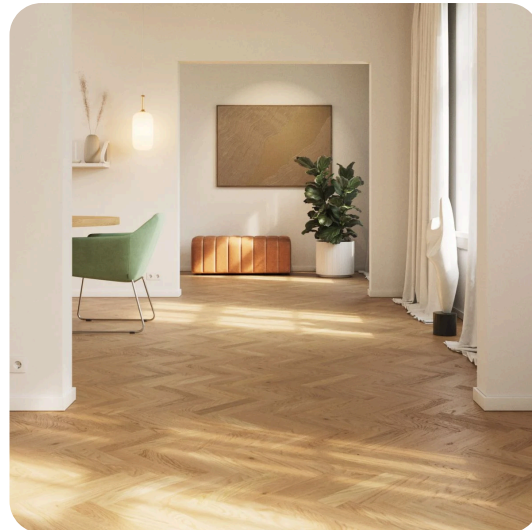

## Herringbone Parquet

HERRINGBONE  
PARKET HALMSTADVrsta drveta  
HrastKlase  
RusticUzorak  
Herringbone (Riblja  
kost)Površinska obrada  
Mat lakBoja  
Natural

Halmstad je prirodni mat lakirani herringbone pod klasičnog dizajna. Troslojni parket Natural boje djeluje smirujuće, dok Rustic klasa daje obilje karakterata s nekim vidljivim čvorovima i varijacijama boja.

## OPĆENITO

Vrsta podne obloge	Troslojni parket
Vrsta drveta	Hrast
Klase	Rustic
Uzorak	Herringbone (Riblja kost)
Površinska obrada	Mat lak
Boja	Natural
Svijetlo/tamno	Srednje tamno
Jezgra	HDF
Spoj	Välinge 5G®
Bevel	Nema