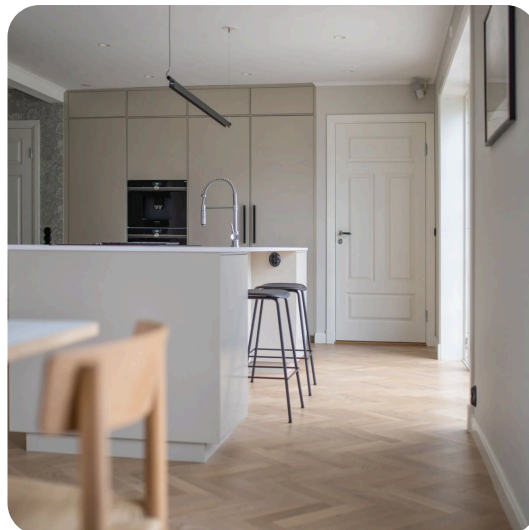

## Herringbone Parquet

KALANRUOTOPARKETTI  
KARLSHAMNPuulaji  
TammiLajitelma  
RusticKuvio  
KalanruotoPintakäsittely  
MattalakkaPetsaus  
Misty White

Karlshamn on tyylikkäästi mattapintaiseksi lakattu kalanruotoparketti skandinaaviseen tyyliin. Misty White -värinen kalanruotoparketti on tyylikäs, kun taas Rustic-lajittelu tekee lattiasta eloisan ja luonteikkaan.